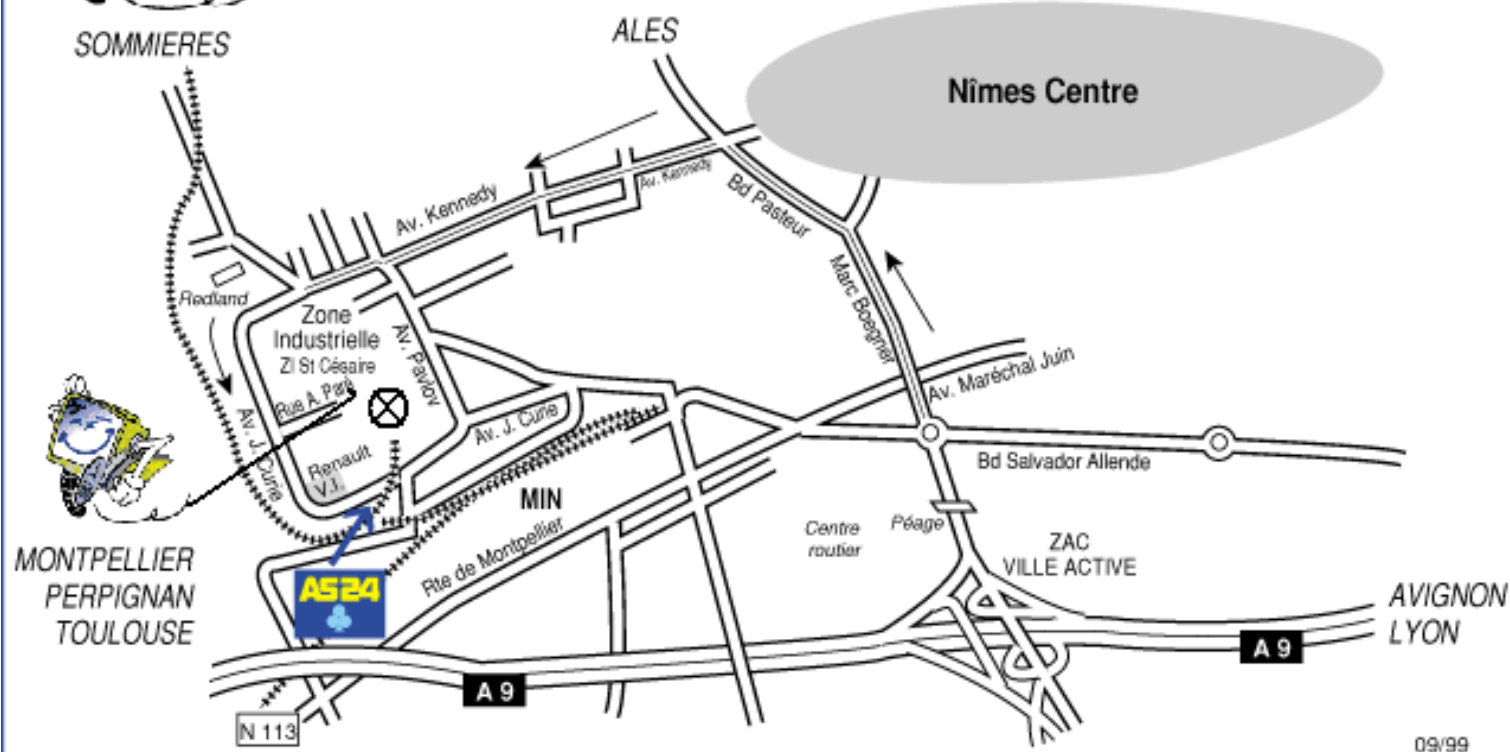

EBM INFORMATIQUE

EBM

Z.I. ST CESAIRE
175 RUE AMBROISE PARE
30900 NIMES

Sortie autoroute Nîmes Ouest, puis
direction Sommières - ZI St Césaire